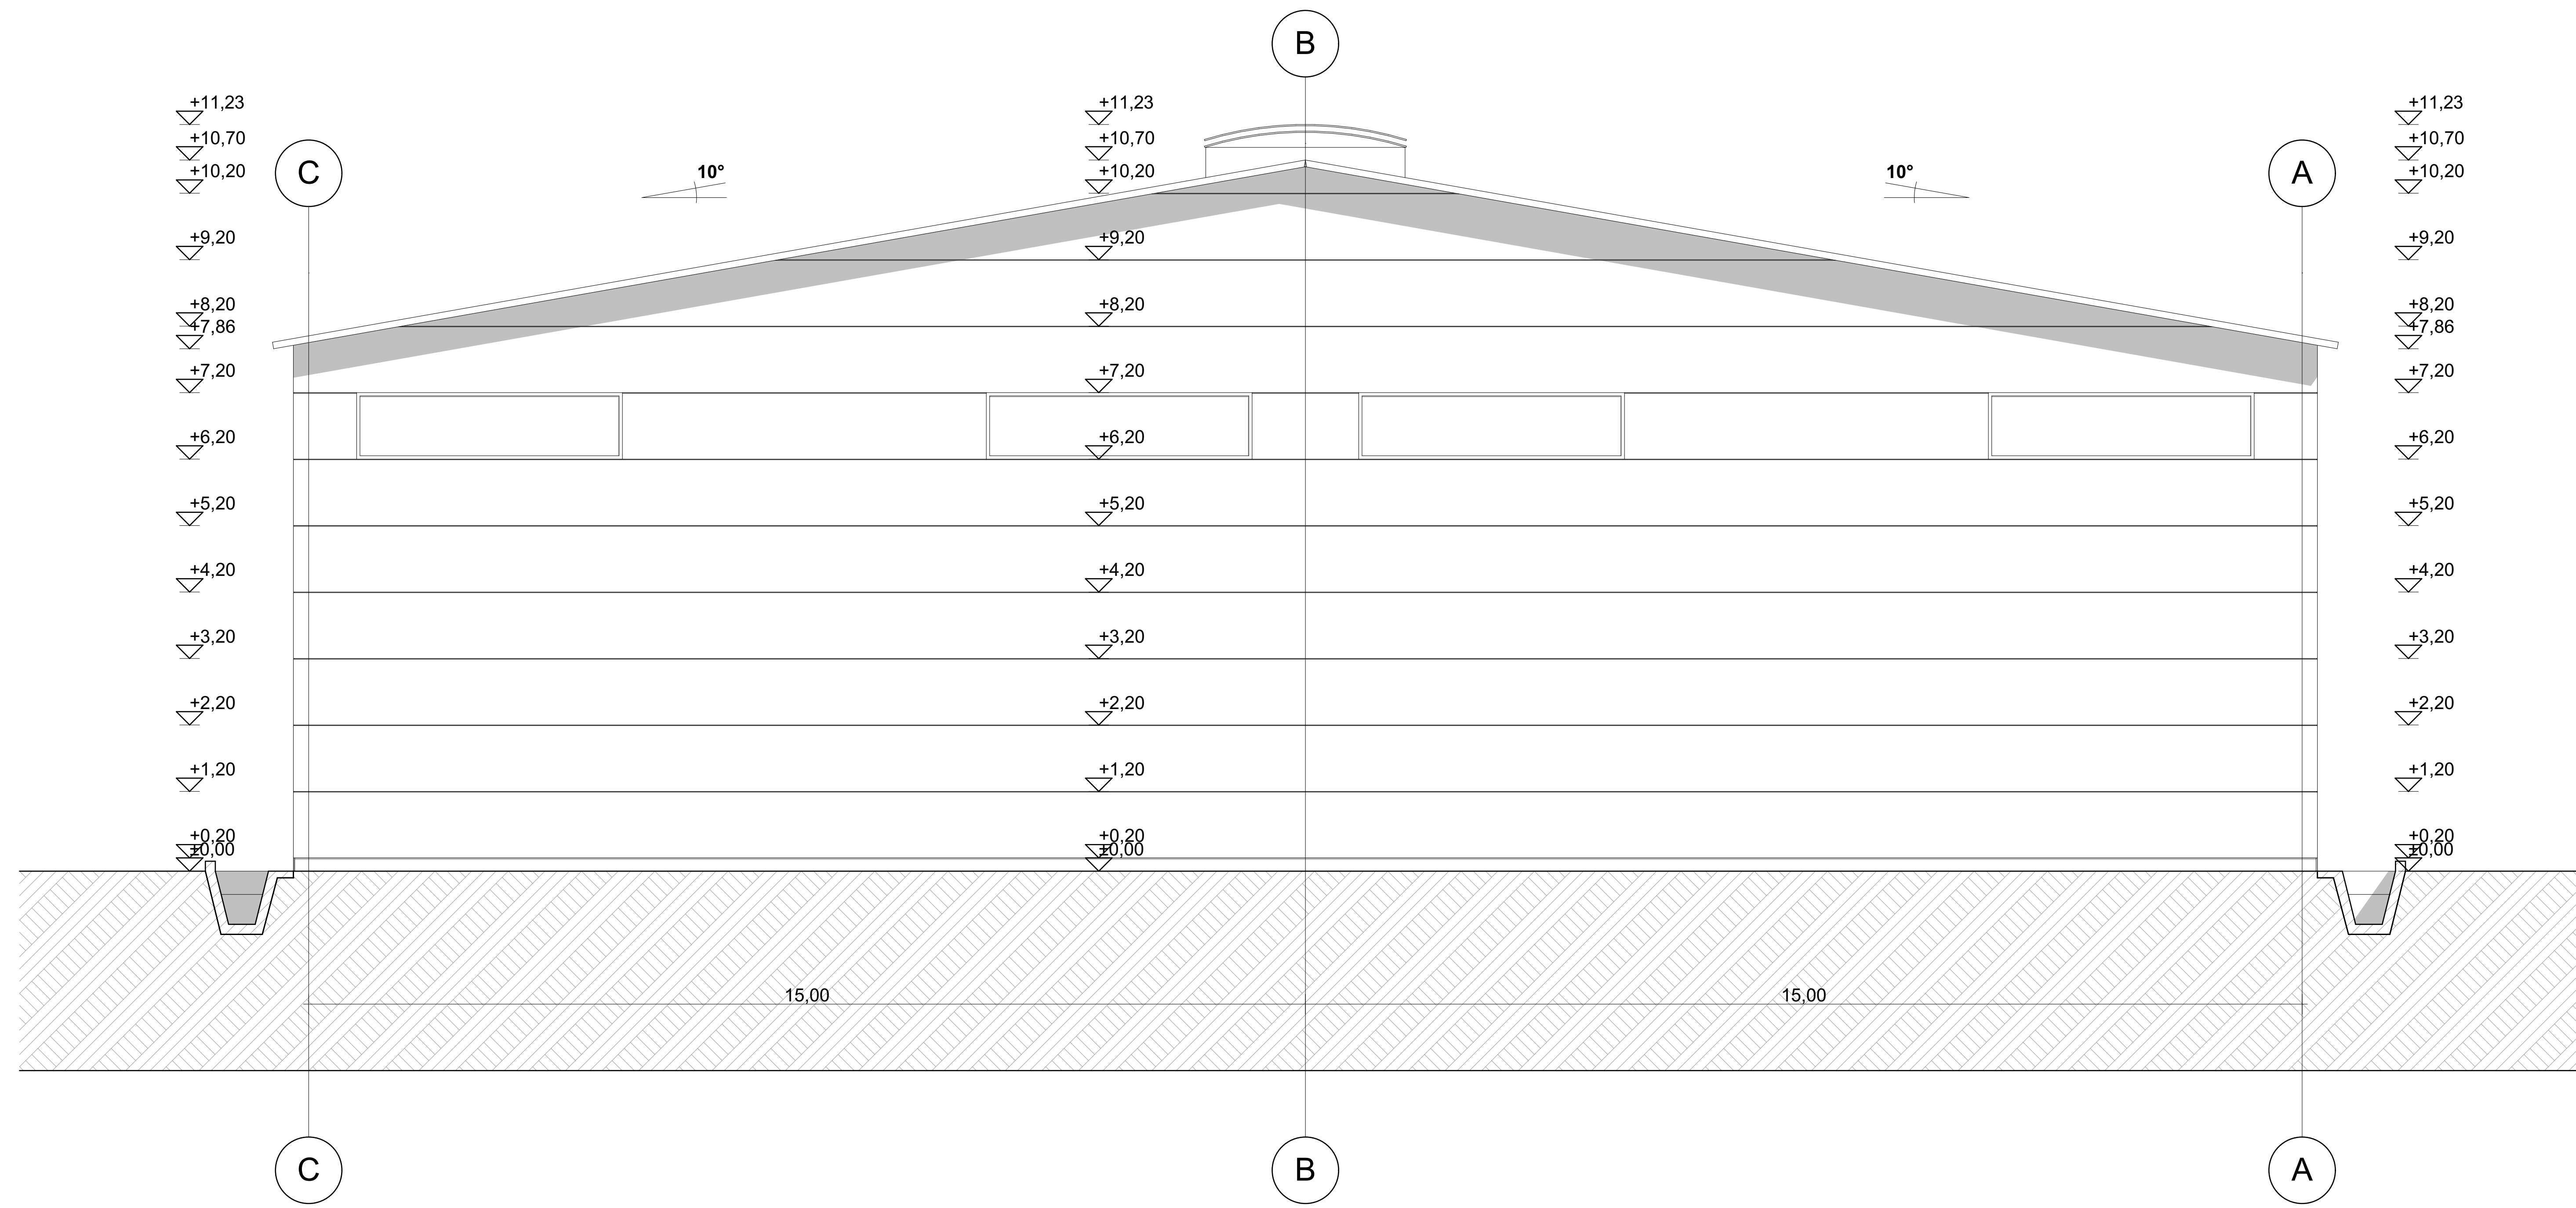

**KELETI  
HOMLOKZAT**

**NYUGATI  
HOMLOKZAT**

**Homlokzati felületképzések:**

- 1 - szürke színű festett lábazat
- 2 - PIR hab töltetű oldalfali szendvicspanel RAL9002 csontfehér színben, RAL6020 zöld színű szegélylemezzel, és ereszcatornával
- 3 - oldalfali polikarbonát bevilágító lemez
- 4 - PIR hab töltetű tető szendvicspanel RAL9002 csontfehér színben, RAL6020 zöld színű szegélylemezzel, és ereszcatornával
- 5 - polikarbonát tető bevilágító lemez
- 6 - fém szerkezetű nyílászáró, oldalfali szendvicspanel betéttel, RAL6020 zöld színűre festett acél keretben