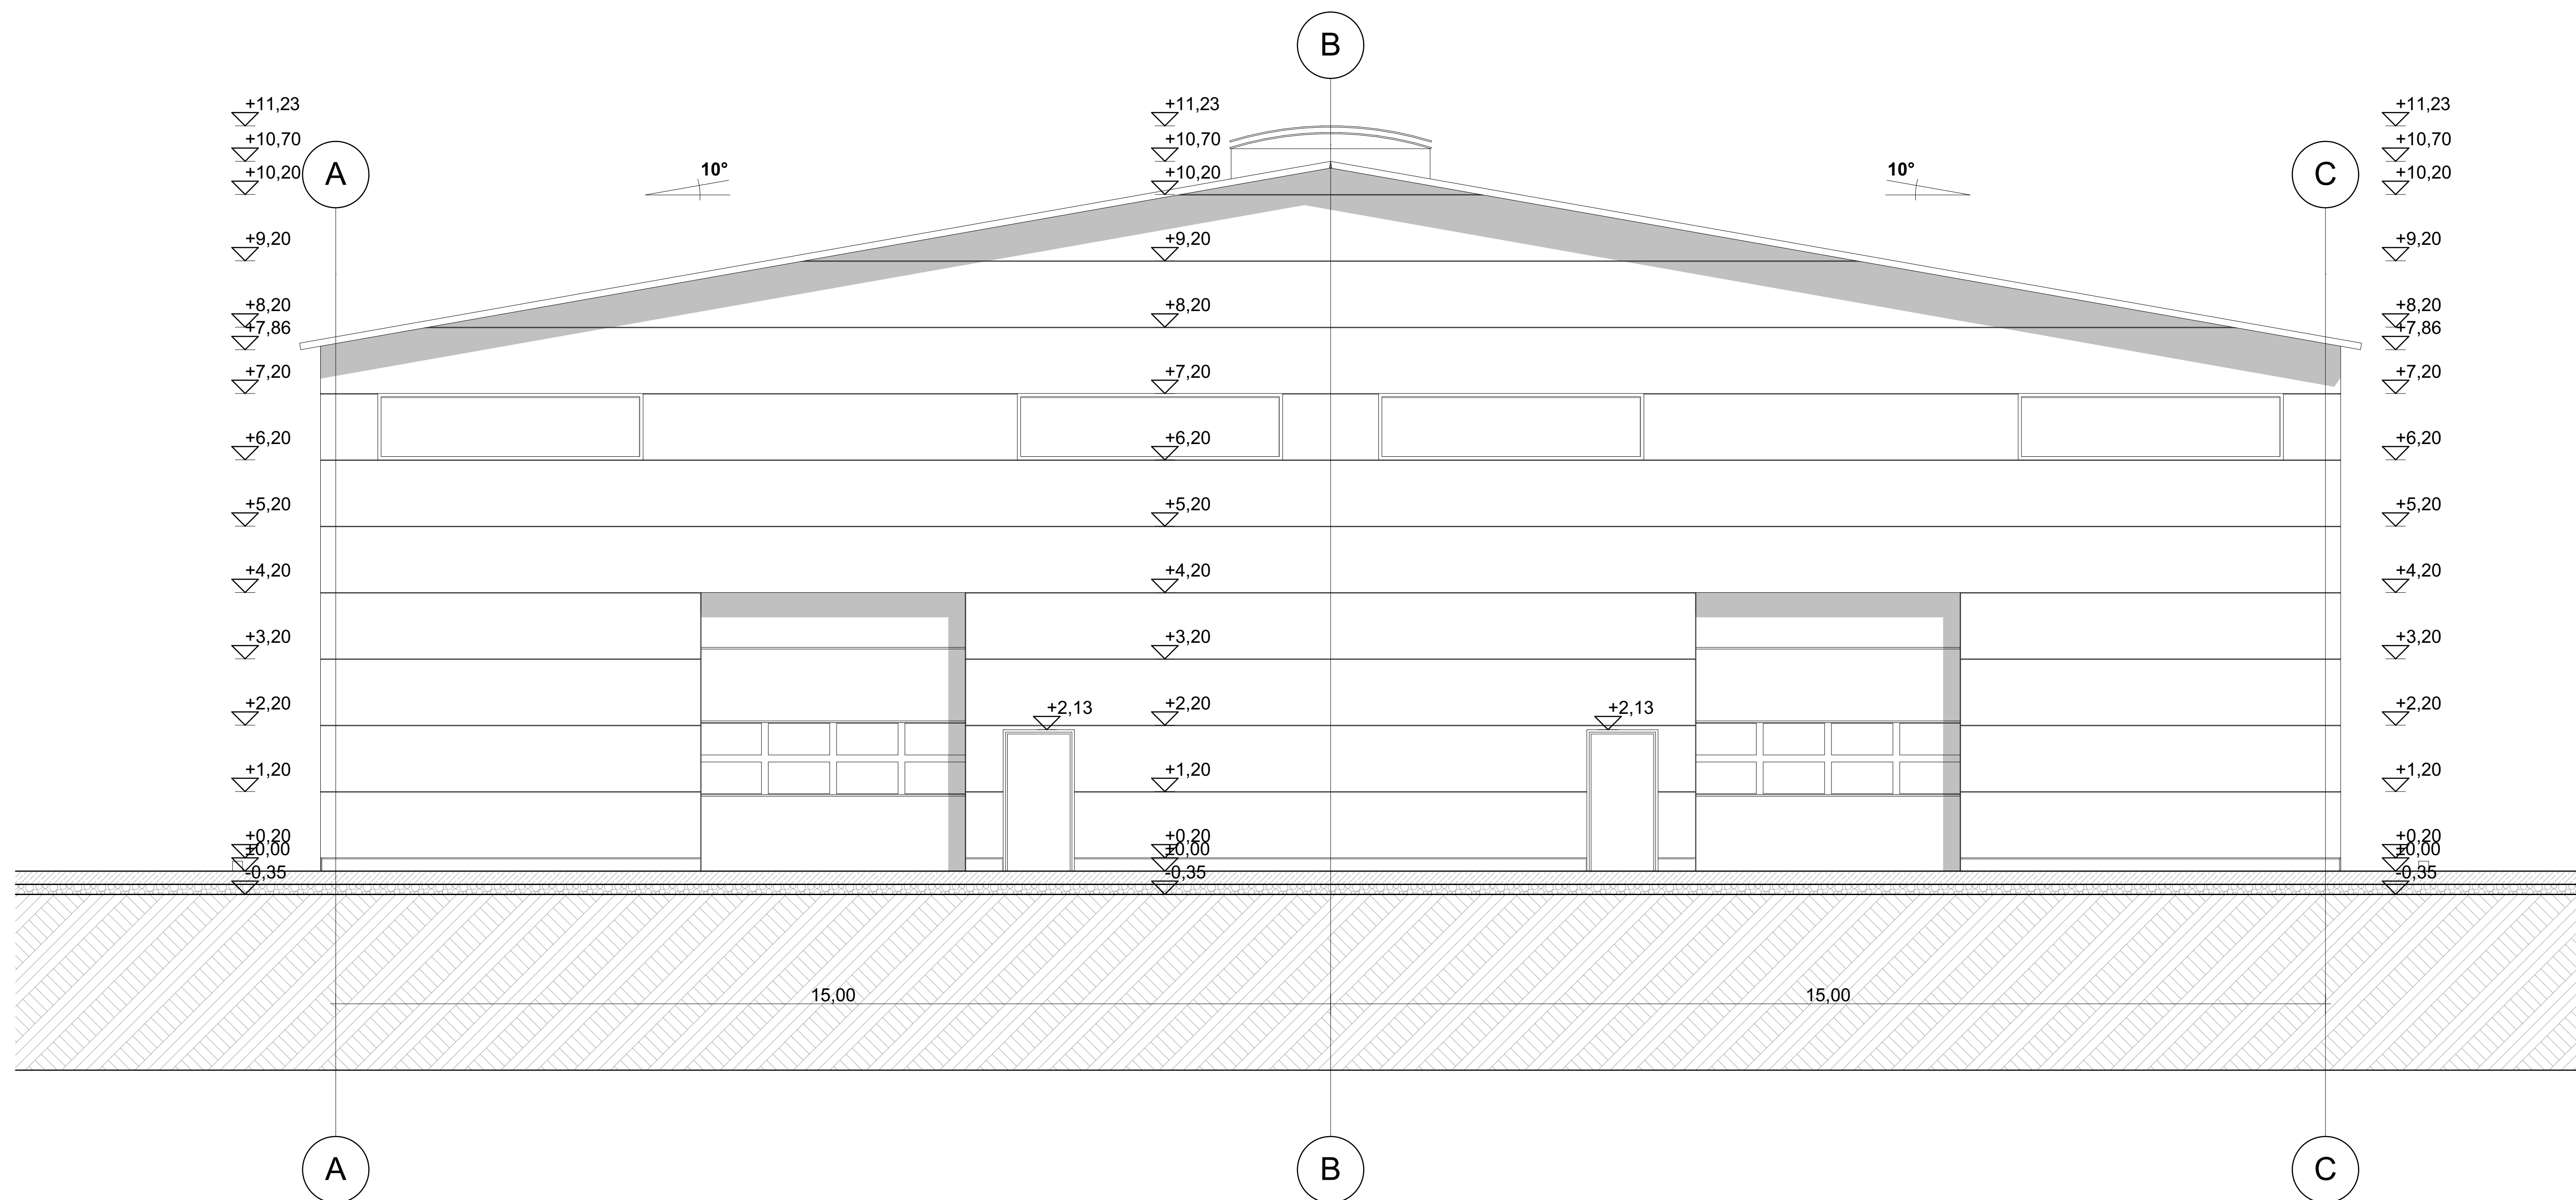

**KELETI  
HOMLOKZAT**

**NYUGATI  
HOMLOKZAT**

**Homlokzati felületképzések:**

- 1 - szürke színű festett lábazat
- 2 - PIR hab töltetű oldalfali szendvicspanel RAL9002 csontfehér színben, RAL6020 zöld színű szegélylemezzel, és ereszcatornával
- 3 - oldalfali polikarbonát bevilágító lemez
- 4 - PIR hab töltetű tető szendvicspanel RAL9002 csontfehér színben, RAL6020 zöld színű szegélylemezzel, és ereszcatornával
- 5 - polikarbonát tető bevilágító lemez
- 6 - fém szerkezetű nyílászáró, oldalfali szendvicspanel betéttel, RAL6020 zöld színűre festett acél keretben